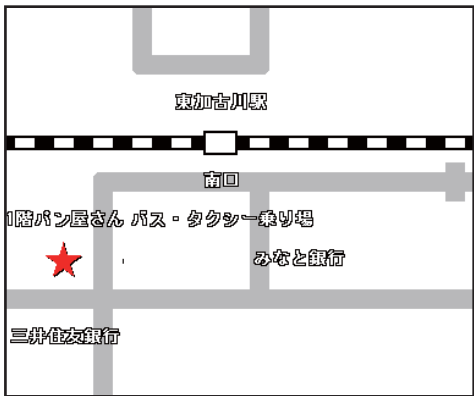

こどもサポート教室きらり 東加古川駅前事業所

児童発達
放課後等デイ

知的	身体
重心	医療型

営業時間	月	火	水	木	金	土	日
13:00～ 19:00						●	
16:00～ 19:00		●	●	●	●		

休日	月曜・ゴールデンウィーク お盆・年末年始
備考	2ヶ月に1回程度月曜日運営 しています。 月曜日、ゴールデンウィーク を省く祝日は、運営しています。

対象年齢	小学生・中学生・高校生
定員	10人/日（児童発達支援と合わせて）
送迎	なし
費用	教材実費 コピー1枚10円
周辺環境	JR 東加古川駅前 東加古川駅バス停
家族支援	支援終了後、保護者と振り返りを行ってます。 情報提供及び随時相談対応 連絡ノート (有)・無
苦情対応	☎ 079-451-7660